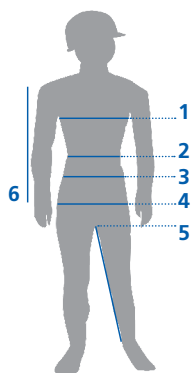

# Größentabellen

→ Ergänzen Sie bei Ihrer Bestellung bitte die Best-Nr. mit Ihrer Konfektionsgröße.

Sie kennen Ihre Größe nicht und haben auch keine passende Hose, in der Sie nachsehen können? Dann geben Sie uns bitte bei Ihrer Bestellung die folgenden Maße an:

- 1: BRUSTUMFANG** über der stärksten Stelle der Brust wird waagrecht um den Körper gemessen
- 2: TAILLE** es wird waagrecht am schmalsten Teil des Bauches gemessen
- 3: BUNDWEITE** ohne zu schnüren wird rings um den Hosenbund gemessen
- 4: HÜFTUMFANG** es wird waagrecht über dem stärksten Teil des Gesäßes gemessen
- 5: SCHRITTLÄNGE** Abstand von der Fußsohle (Innenseite) bis zum Innenbein-Schritt
- 6: ARMLÄNGE** Abstand von äußerer Schulter Spitze bis zum Handgelenk

## Hosen & Kniebundhosen

NORMALGRÖSSEN

Herrengröße = Endziffer Ihrer Best-Nr.	46	48	50	52	54	56	58	60	62	64
US Größe	S	S	M	L	XL	XL	XXL	3XL	3XL	4XL
Bundweite in cm	82	86	90	94	98	104	110	116	122	128
Schrittlänge in cm	84	84	84	84	84	84	84	84	84	84
Avail Hose	•	•	•	•	•	•	•	•	•	•
Avail Camo Hose InVis	•	•	•	•	•	•	•	•		
Oak Hose		•	•	•	•	•	•	•		
Outdoor Stretch Hose	•	•	•	•	•	•	•	•		
Rowan Stretch Shorts		•	•	•	•	•	•	•		
Key-Point Active II	•	•	•	•	•	•	•	•		
Hawker II Hose		•	•	•	•	•	•	•		

## Oberbekleidung

NORMALGRÖSSEN

Herrengröße = Endziffer Ihrer Best-Nr.	46	48	50	52	54	56	58	60	62	64
US Größe	S	S	M	L	XL	XL	XXL	3XL	3XL	4XL
Brustumfang in cm	94	98	102	106	110	114	118	122	126	130
Hüftumfang in cm	82	86	90	94	98	104	110	116	122	128
Cross Windbeater		•	•	•	•	•	•	•		
Avail Jacke	•	•	•	•	•	•	•	•	•	•
Hawker II Jacke		•	•	•	•	•	•	•		
Avail Camo Jacke		•	•	•	•	•	•	•		
Key-Point Active II	•	•	•	•	•	•	•	•		